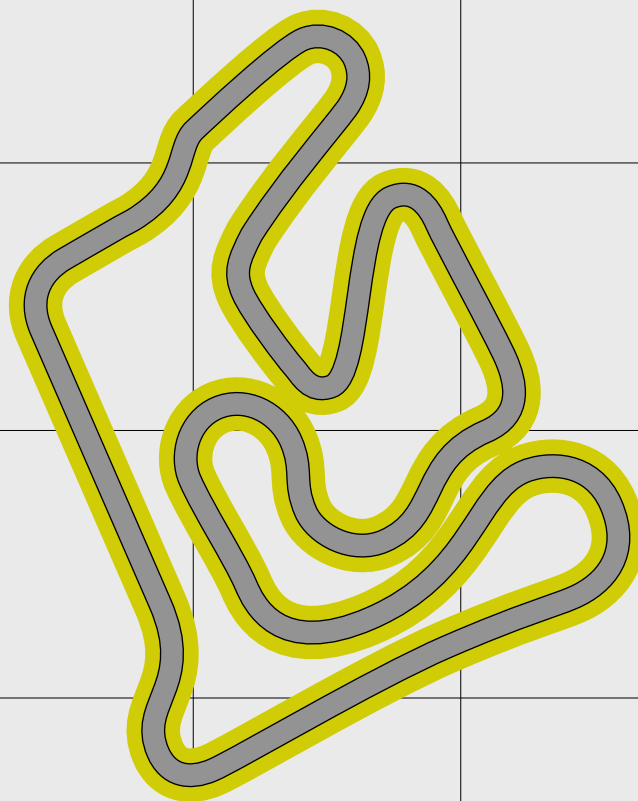

CIRCUITO INTERNACIONAL DE
ZUERA

www.circuitointernacionaldezuera.es

Longitud: 1.700 m
Anchura de la pista: 10 m
Longitud recta principal: 180 m

www.alanracing.es

100 m

LASAOSA
Productos Químicos

sobremesa

COCINAS BAÑOS ARMARIOS REFORMAS

SERVICIOS INTEGRALES

sein

LAMA
power&services

CIRCUITO DE TORREMOCHA

www.circuitodetorremoncha.es

Longitud:	1.302 m
Anchura de la pista:	8 m
Longitud recta principal:	130 m
Longitud recta máxima:	200 m

www.alanracing.es

CIRCUITO DE KARTING
MOTORLAND

www.motorlandaragon.com

Longitud:	2.049	m
Longitud circuito homologado:	1.671,633	m
Anchura de la pista:	10	m
Longitud recta principal:	173,361	m

www.alanracing.es

100 m

LASAOSA
Productos Químicos

Longitud:	1.302 m
Anchura de la pista:	8 m
Longitud recta principal:	190 m

www.alanracing.es

100 m

LASAOSA
Productos Químicos

sobremesa

COCINAS BAÑOS ARMARIOS REFORMAS

SERVICIOS INTEGRALES

sein