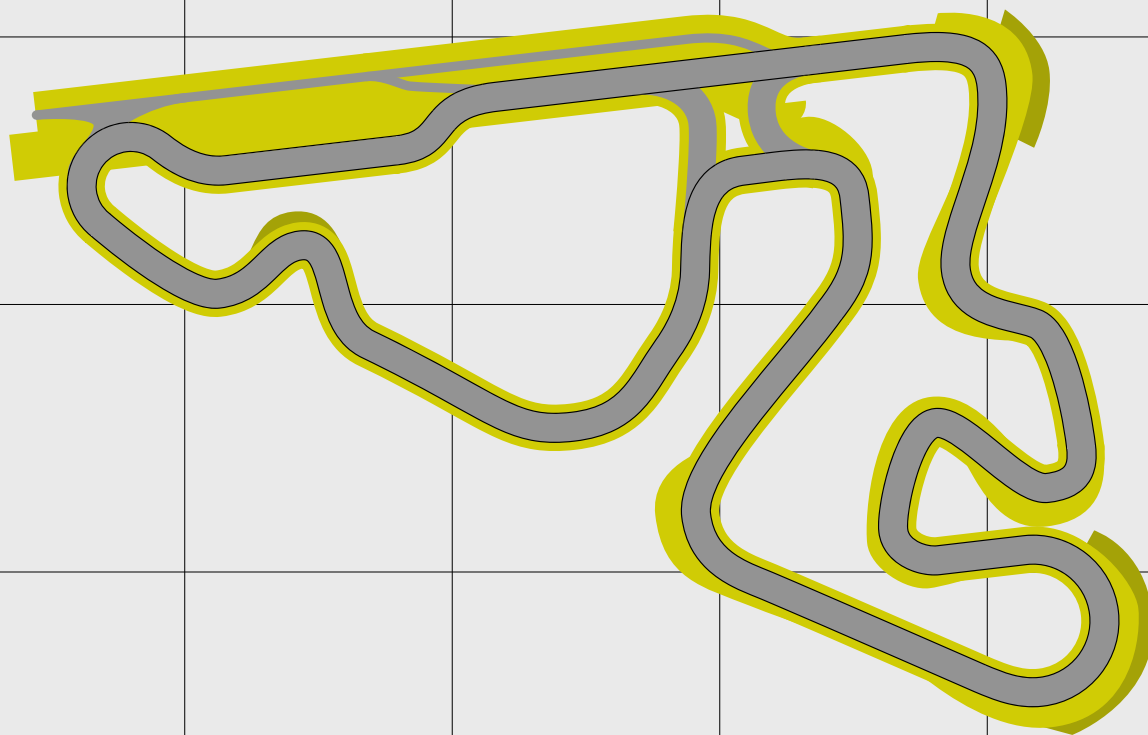

CIRCUITO INTERNACIONAL DE
ZUERA

www.circuitointernacionaldezuera.es

Longitud: 1.700 m
Anchura de la pista: 10 m
Longitud recta principal: 180 m

www.alanracing.es

100 m

LASAOSA
Productos Químicos

sobremesa

COCINAS BAÑOS ARMARIOS REFORMAS

SERVICIOS INTEGRALES

sein

LAMA
power&services

CIRCUITO DE TORREMOCHA

www.circuitodetorremoncha.es

Longitud:	1.302 m
Anchura de la pista:	8 m
Longitud recta principal:	130 m
Longitud recta máxima:	200 m

www.alanracing.es

CIRCUITO DE KARTING
MOTORLAND

www.motorlandaragon.com

Longitud:	2.049	m
Longitud circuito homologado:	1.671,633	m
Anchura de la pista:	10	m
Longitud recta principal:	173,361	m

www.alanracing.es

100 m

LASAOSA
Productos Químicos

Longitud:	1.302 m
Anchura de la pista:	8 m
Longitud recta principal:	190 m

www.alanracing.es

100 m

LASAOSA
Productos Químicos

sobremesa

COCINAS BAÑOS ARMARIOS REFORMAS

SERVICIOS INTEGRALES

sein