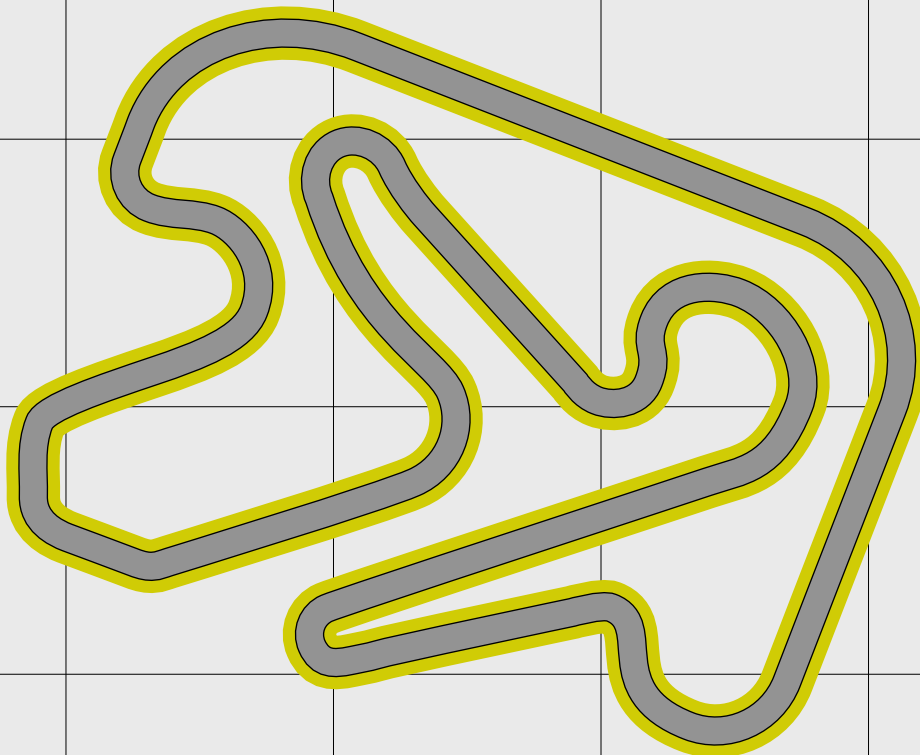

CIRCUITO INTERNACIONAL DE
ZUERA

www.circuitointernacionaldezuera.es

Longitud: 1.700 m
Anchura de la pista: 10 m
Longitud recta principal: 180 m

www.alanracing.es

100 m

LASAOSA
Productos Químicos

sobremesa

COCINAS BAÑOS ARMARIOS REFORMAS

SERVICIOS INTEGRALES

sein

LAMA
power&services

CIRCUITO DE TORREMOCHA

www.circuitodetorremoncha.es

Longitud:	1.302 m
Anchura de la pista:	8 m
Longitud recta principal:	130 m
Longitud recta máxima:	200 m

www.alanracing.es

CIRCUITO DE KARTING
MOTORLAND

www.motorlandaragon.com

Longitud:	2.049	m
Longitud circuito homologado:	1.671,633	m
Anchura de la pista:	10	m
Longitud recta principal:	173,361	m

www.alanracing.es

100 m

LASAOSA
Productos Químicos

Longitud:	1.302 m
Anchura de la pista:	8 m
Longitud recta principal:	190 m

www.alanracing.es

100 m

LASAOSA
Productos Químicos

sobremesa

COCINAS BAÑOS ARMARIOS REFORMAS

SERVICIOS INTEGRALES

sein