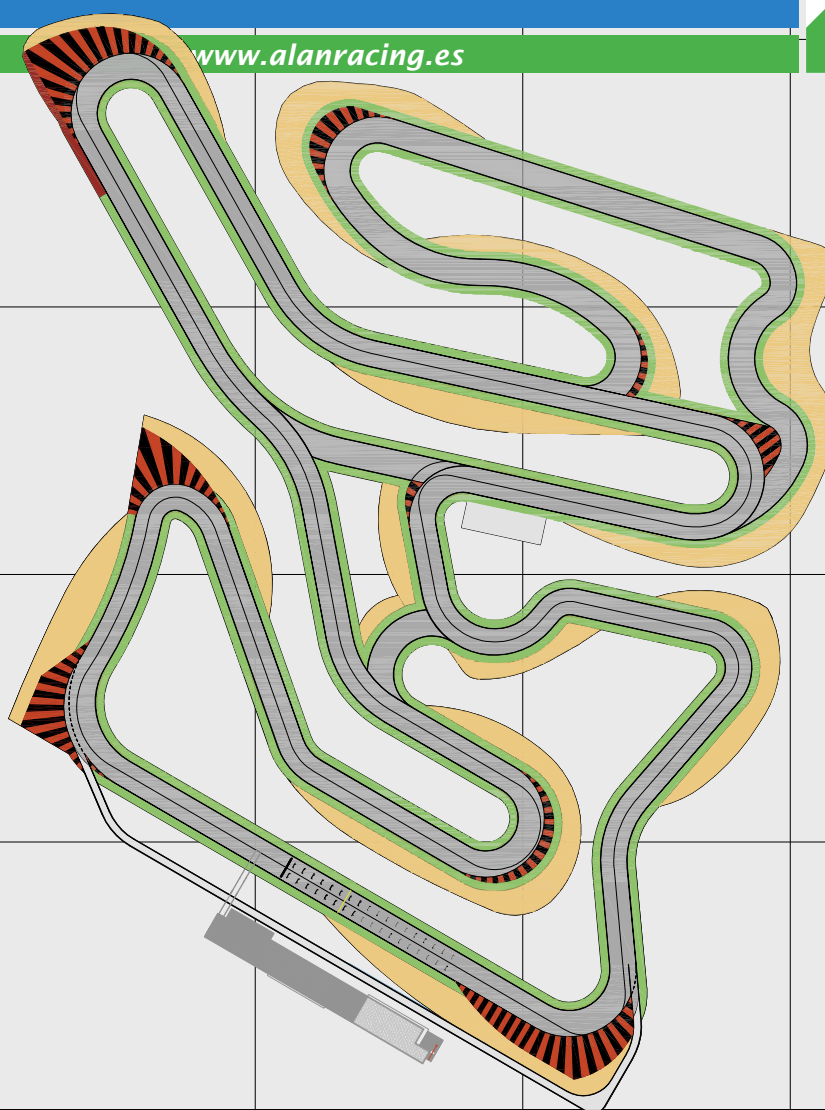

CIRCUITO INTERNACIONAL DE
ZUERA

www.circuitointernacionaldezuera.es

Longitud: 1.700 m
Anchura de la pista: 10 m
Longitud recta principal: 180 m

www.alanracing.es

100 m

LASAOSA
Productos Químicos

sobremesa

COCINAS BAÑOS ARMARIOS REFORMAS

SERVICIOS INTEGRALES

sein

LAMA
power&services

CIRCUITO DE TORREMOCHA

www.circuitodetorremoncha.es

Longitud:	1.302 m
Anchura de la pista:	8 m
Longitud recta principal:	130 m
Longitud recta máxima:	200 m

www.alanracing.es

CIRCUITO DE KARTING
MOTORLAND

www.motorlandaragon.com

Longitud:	2.049	m
Longitud circuito homologado:	1.671,633	m
Anchura de la pista:	10	m
Longitud recta principal:	173,361	m

www.alanracing.es

100 m

LASAOSA
Productos Químicos

Longitud:	1.302 m
Anchura de la pista:	8 m
Longitud recta principal:	190 m

www.alanracing.es

100 m

LASAOSA
Productos Químicos

sobremesa

COCINAS BAÑOS ARMARIOS REFORMAS

SERVICIOS INTEGRALES

sein